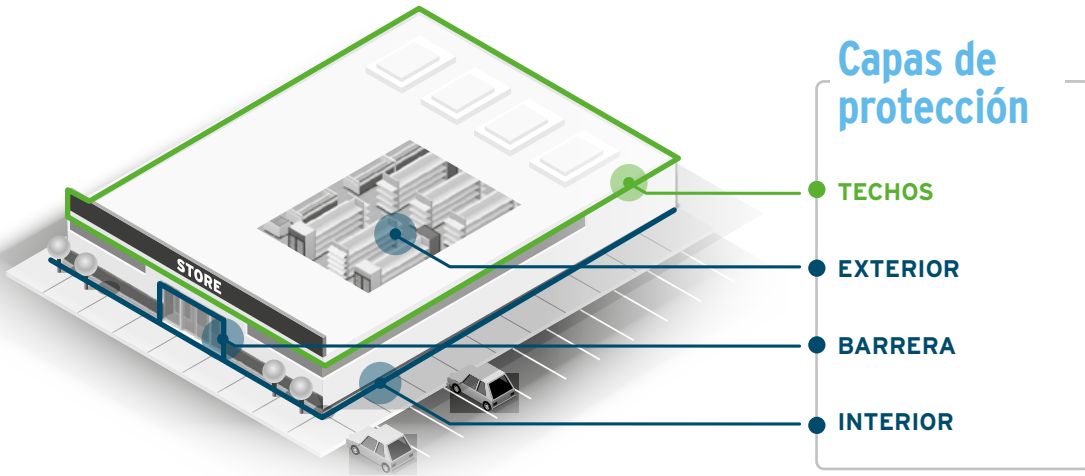

con actividad interior de roedores TAMBIÉN TIENEN **ACTIVIDAD DE ROEDORES EN EL TECHO\*\***

Hábitos de roedores **Métodos de entrada inteligente:**

- Entran rápidamente por las puertas abiertas
- Se cuelan a través de espacios muy pequeños
- Son intrusos en mercancías entrantes

## Protección en techos:

una extensión de nuestro enfoque de afuera hacia adentro

 Reduce el riesgo

**PREVIENE**  
la entrada de roedores

**ELIMINA LA**  
actividad de roedores

La investigación de Ecolab indica: